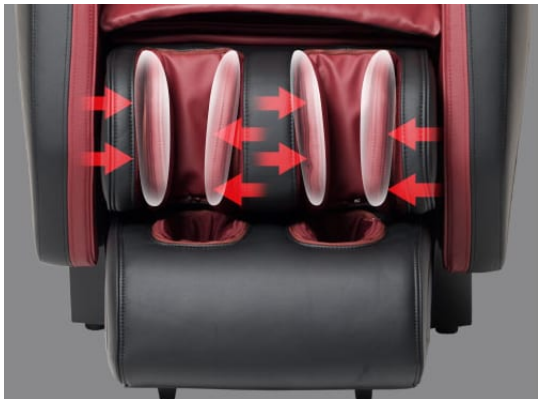

Massage van de benen alleen

De onderlichaamunit is uitgerust met luchtcellen die hetzelfde gevoel geven als een handmassage en er is een nog krachtigere kuitmassage mogelijk met de verwijderbare **massagepad** en de **acupressuurcapaciteit**.